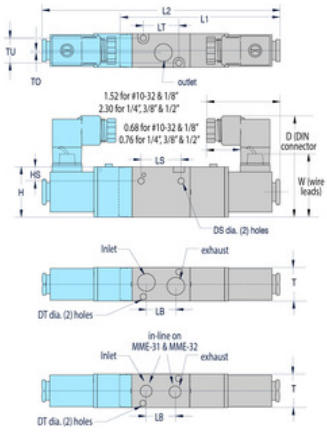

Single-Solenoid Valves

Double-Solenoid Valves

Dim.	MME-31	MME-32	MME-33	MME-34
D	2.14	2.65	2.71	2.94
DS	0.13	0.17	0.17	0.22
DT	0.13	0.13	0.17	0.17
H	1.07	1.38	1.58	1.97
HS	0.30	0.31	0.41	0.53
L1	3.38	4.32	4.70	5.39
L2	5.02	6.56	6.76	7.55
LB (NES)	0.56	0.89	0.94	1.42
LB (PES)	0.63	0.89	0.94	1.42
LS	0.83	0.98	1.18	2.01
LT	0.75	1.18	1.37	1.61
T	0.71	0.87	1.06	1.34
TO	0.06	0.06	0.16	0.16
TU	0.50	0.65	0.80	1.07
W	1.32	1.51	1.54	1.73