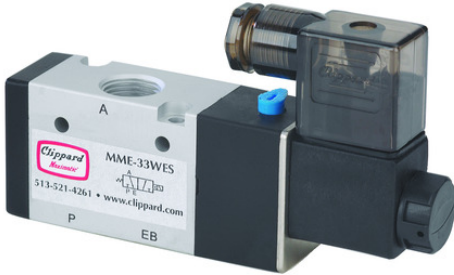

MME-32QES-D024

1/4" NPT 3-Way Solenoid Valve, 24 VDC DIN

Single-Solenoid Valves

MME-31NES-
MME-31PES-
MME-32QES-
MME-33WES-
MME-34ZES-

Double-Solenoid Valves

MME-31NEE-
MME-31PEE-
MME-32QEE-
MME-33WEE-
MME-34ZEE-

Dim.	MME-31	MME-32	MME-33	MME-34
D	2.14	2.65	2.71	2.94
DS	0.13	0.17	0.17	0.22
DT	0.13	0.13	0.17	0.17
H	1.07	1.38	1.58	1.97
HS	0.30	0.31	0.41	0.53
L1	3.38	4.32	4.70	5.39
L2	5.02	6.56	6.76	7.55
LB (NES)	0.56	0.89	0.94	1.42
LB (PES)	0.63	0.89	0.94	1.42
LS	0.83	0.98	1.18	2.01
LT	0.75	1.18	1.37	1.61
T	0.71	0.87	1.06	1.34
TO	0.06	0.06	0.16	0.16
TU	0.50	0.65	0.80	1.07
W	1.32	1.51	1.54	1.73