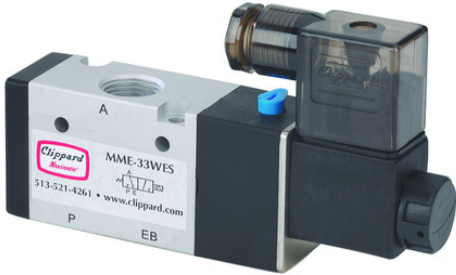

## MME-32QES-D012

1/4" NPT 3-Way Solenoid Valve, 12 VDC DIN

**Single-Solenoid Valves**

MME-31NES-  
MME-31PES-  
MME-32QES-  
MME-33WES-  
MME-34ZES-

**Double-Solenoid Valves**

MME-31NEE-  
MME-31PEE-  
MME-32QEE-  
MME-33WEE-  
MME-34ZEE-

Dim.	MME-31	MME-32	MME-33	MME-34
D	2.14	2.65	2.71	2.94
DS	0.13	0.17	0.17	0.22
DT	0.13	0.13	0.17	0.17
H	1.07	1.38	1.58	1.97
HS	0.30	0.31	0.41	0.53
L1	3.38	4.32	4.70	5.39
L2	5.02	6.56	6.76	7.55
LB (NES)	0.56	0.89	0.94	1.42
LB (PES)	0.63	0.89	0.94	1.42
LS	0.83	0.98	1.18	2.01
LT	0.75	1.18	1.37	1.61
T	0.71	0.87	1.06	1.34
TO	0.06	0.06	0.16	0.16
TU	0.50	0.65	0.80	1.07
W	1.32	1.51	1.54	1.73