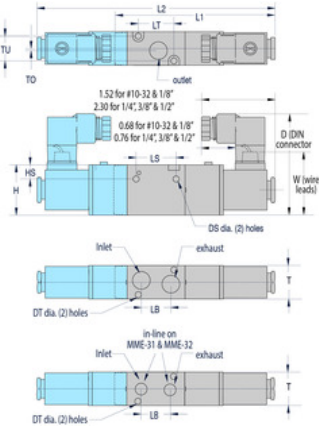

Single-Solenoid Valves

Double-Solenoid Valves

Dim.	MME-31	MME-32	MME-33	MME-34
D	2.14	2.65	2.71	2.94
DS	0.13	0.17	0.17	0.22
DT	0.13	0.13	0.17	0.17
H	1.07	1.38	1.58	1.97
HS	0.30	0.31	0.41	0.53
L1	3.38	4.32	4.70	5.39
L2	5.02	6.56	6.76	7.55
LB (NES)	0.56	0.89	0.94	1.42
LB (PES)	0.63	0.89	0.94	1.42
LS	0.83	0.98	1.18	2.01
LT	0.75	1.18	1.37	1.61
T	0.71	0.87	1.06	1.34
TO	0.06	0.06	0.16	0.16
TU	0.50	0.65	0.80	1.07
W	1.32	1.51	1.54	1.73