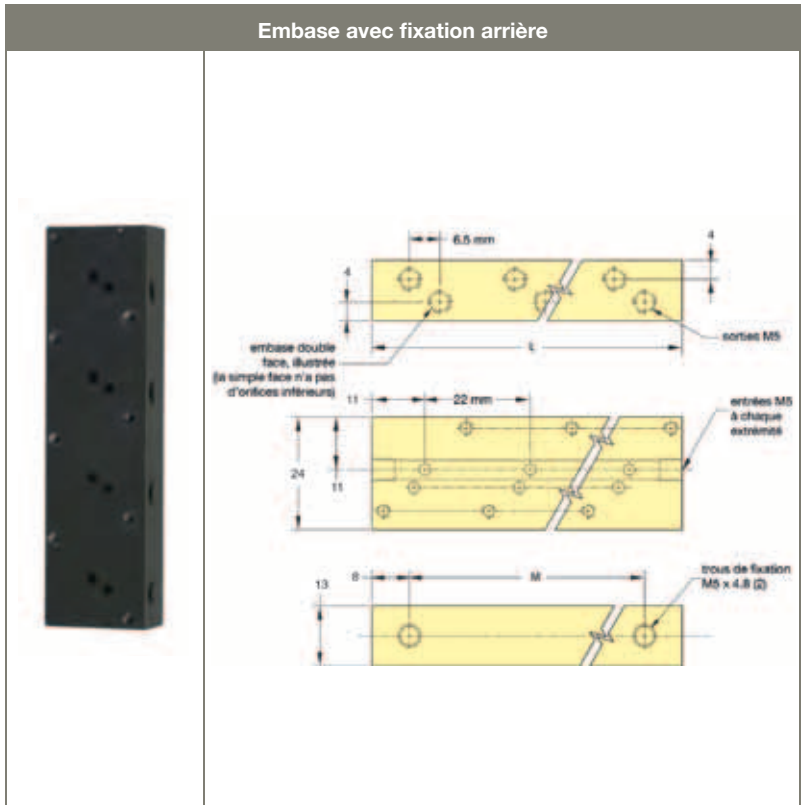

46 Vannes électroniques – Vannes ES + ESO

Embases

Embase simple face avec fixation par l'arrière			
Suffixe	Vannes	Longueur L	Mtg. M
-2	2	89 mm	73 mm
-4	4	133,5 mm	117,5 mm

N° d'article	Description
<u>M-26083-</u>	Embase simple face

Embase double face avec fixation par l'arrière			
Suffixe	Vannes	Longueur L	Mtg. M
-4	4	89 mm	73 mm
-8	8	133,5 mm	117,5 mm

N° d'article	Description
<u>M-26084-</u>	Embase double face