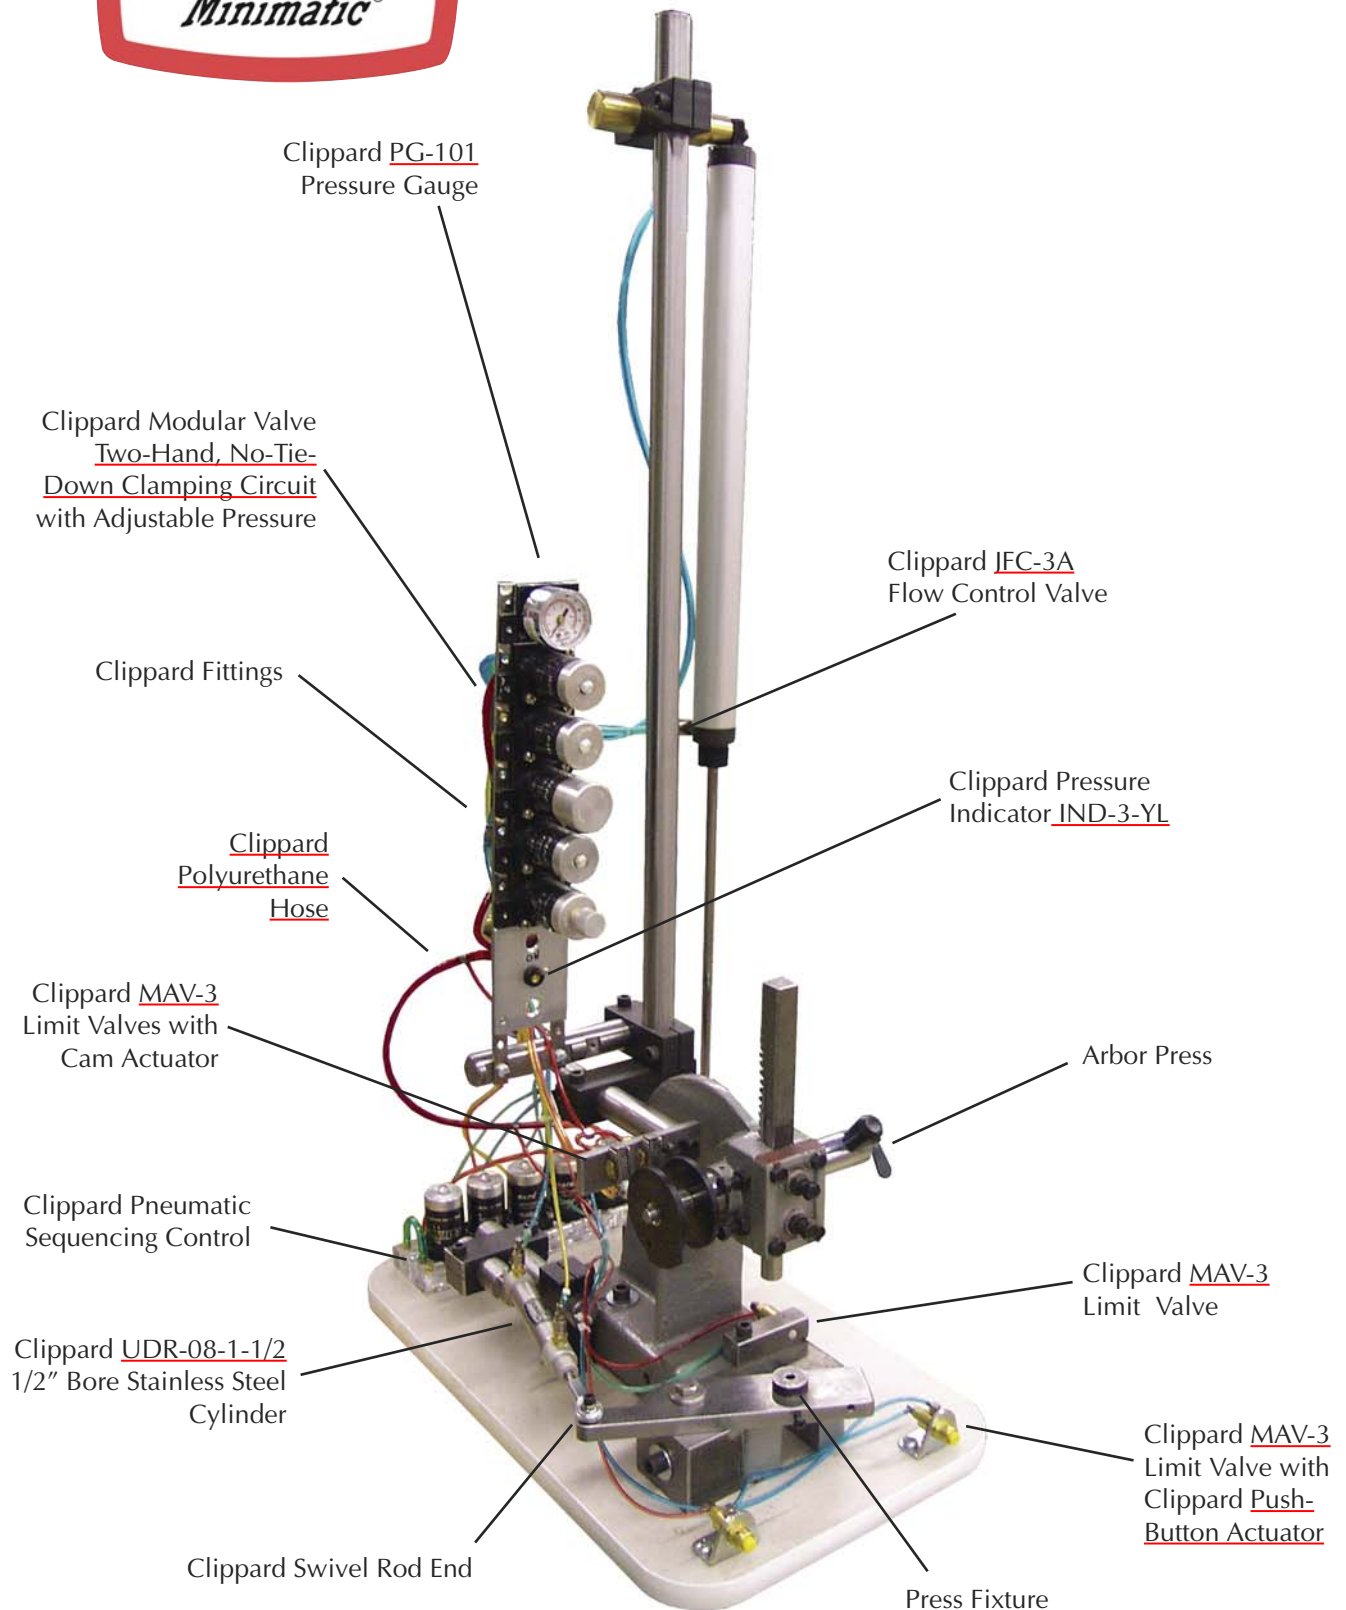

Miniature Swing-In Automated Arbor Press

Clippard Instrument Laboratory, Inc.

7390 Colerain Avenue • Cincinnati, Ohio 45239

877-245-6247 • 513-521-4261

www.clippard.com